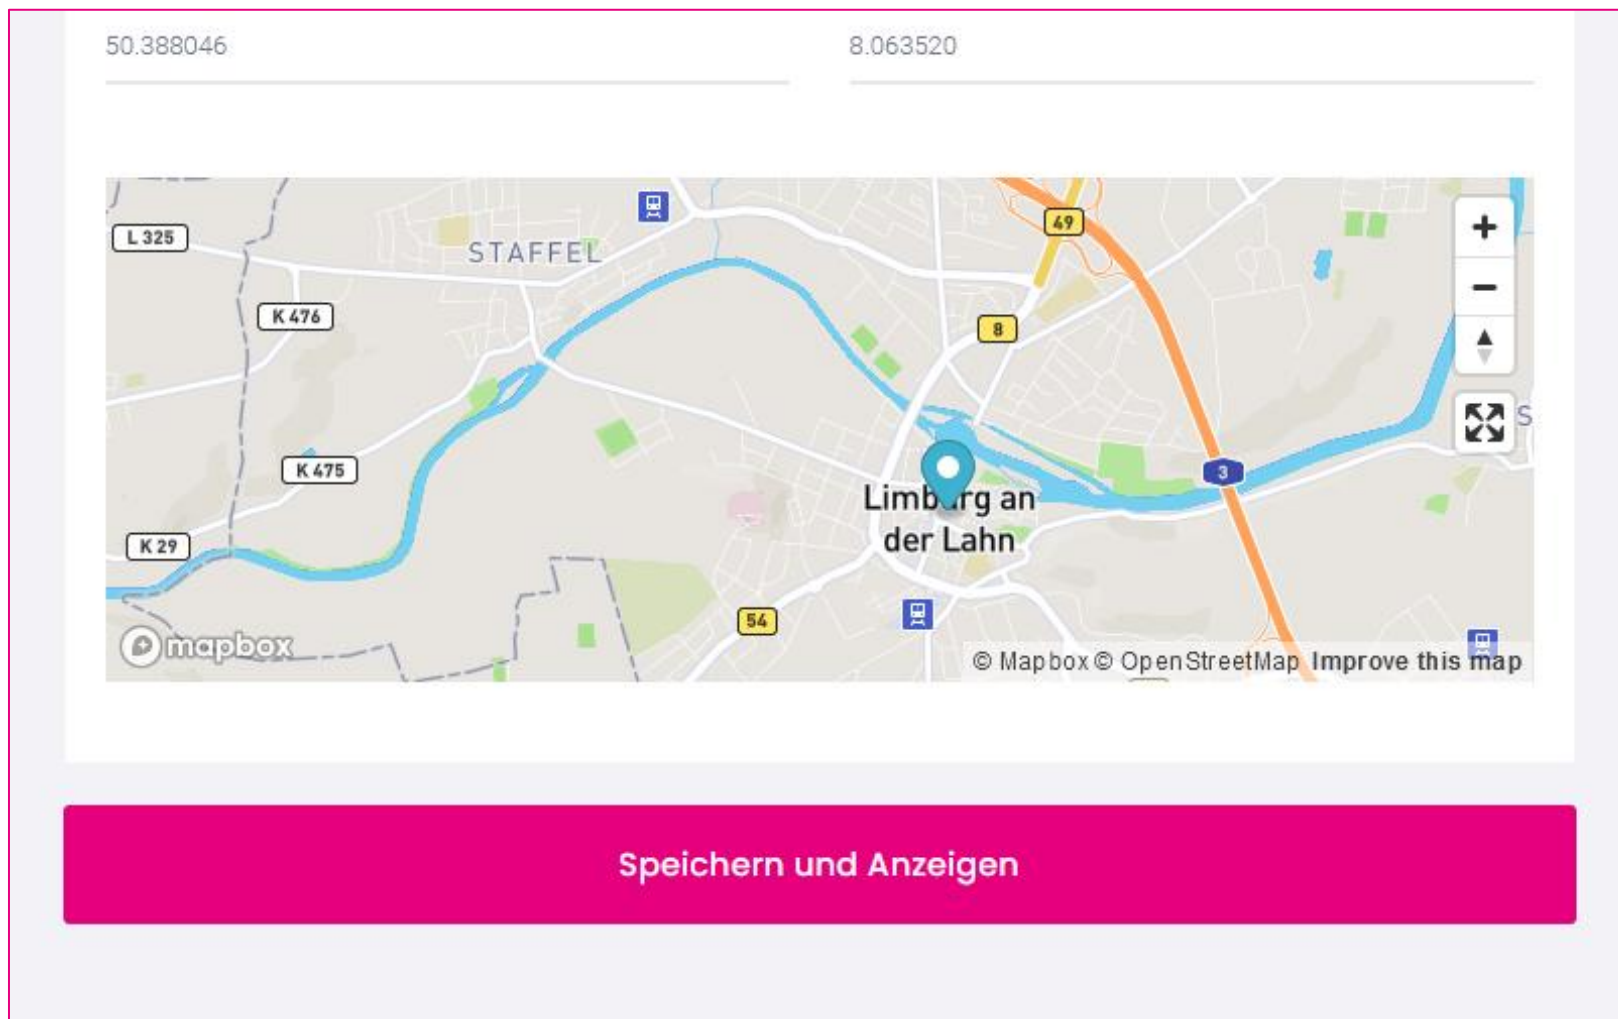

Vorschau: Klicke „Speichern und Anzeigen“