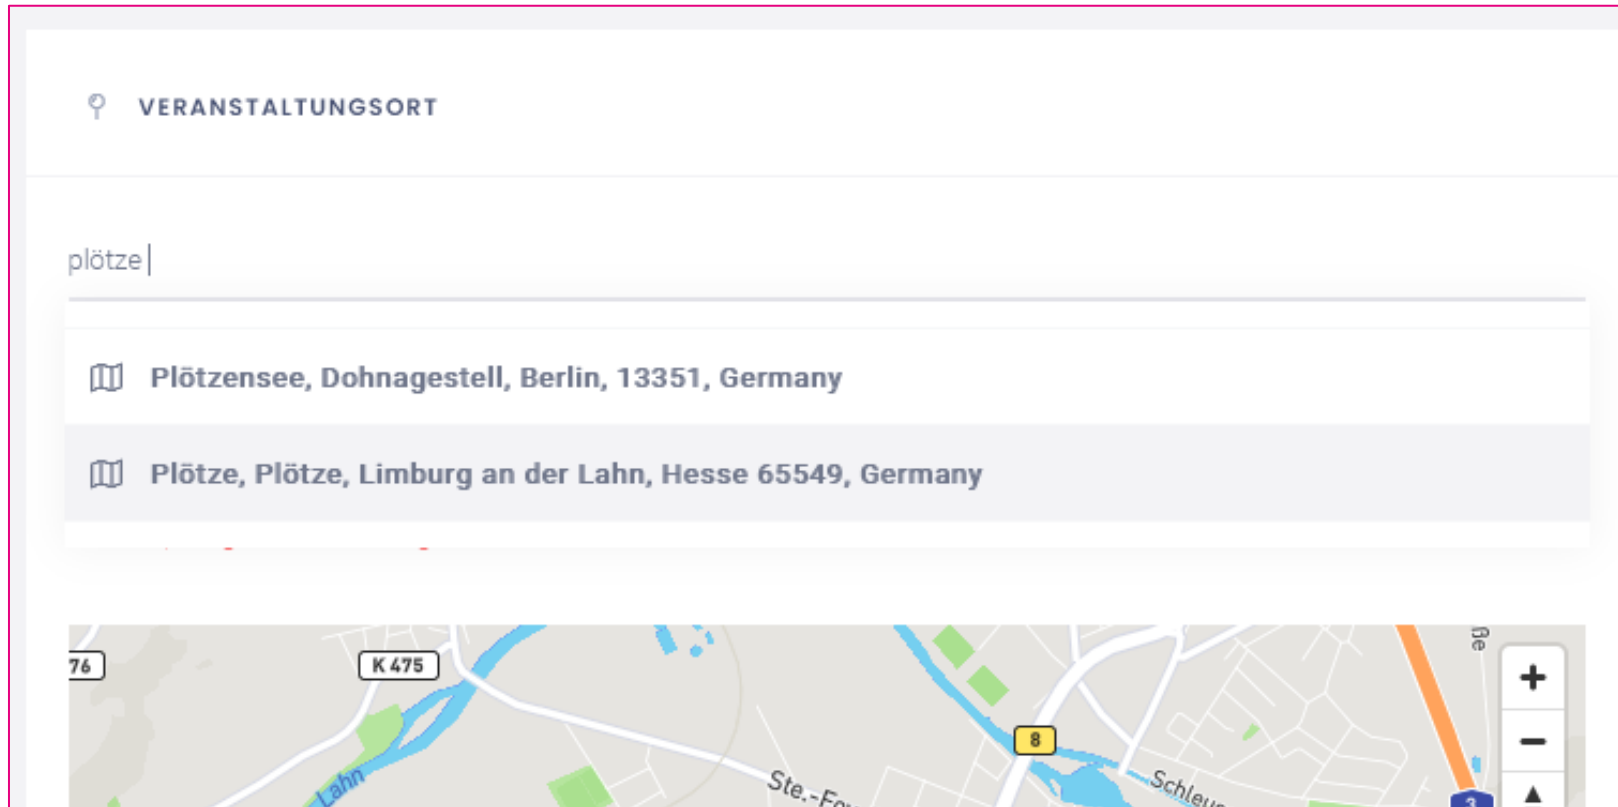

# Trage die Adresse des Veranstaltungsorts ein

Tippe dazu die Adresse ein und klicke einen der Einträge – so erscheinen die GPS-Koordinaten automatisch.